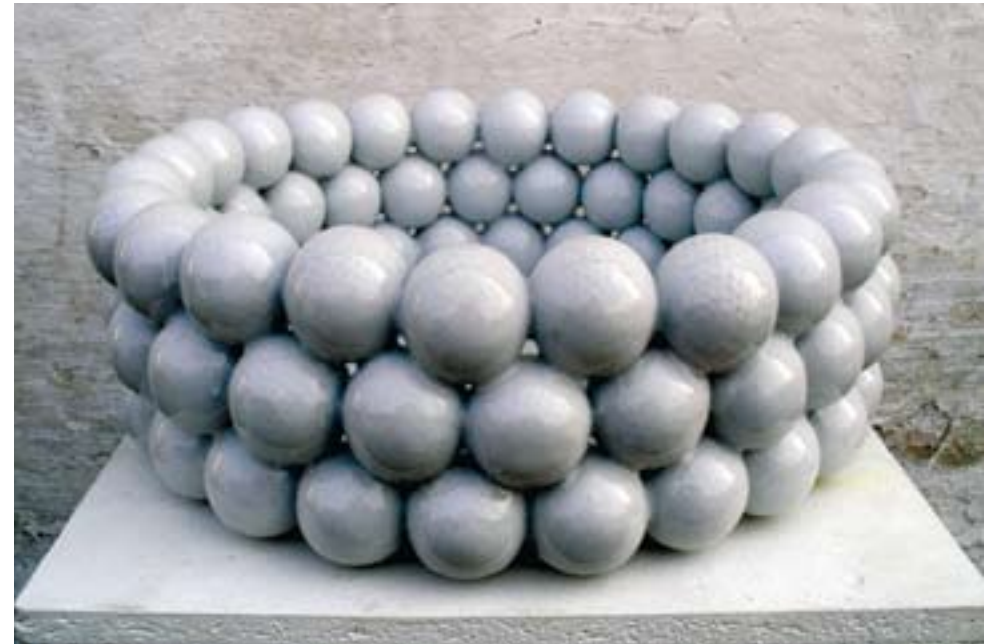

JENSKANTSØ

Billedkunstner. Medlem af Kunstnersamfundet. Debuterede på Kunstnernes Efterårsudstilling, Den Frie udstillingsbygning, København. Udnævnt til Årets Kunstner i Slagelse, 2004.

Repræsenteret i samlinger i

Danmark, Norge, Sverige, Tyskland, U.S.A., Canada, Japan, Belgien, Australien, Schweiz.

Har bla. solgt til

- Statens Museum for Kunst (Kobberstiksamlingen)
- London Contemporary Art
- Ny Carlsbergfondet

- Kulturministeriet
- Trafikministeriet
- International Corporate Art, Oslo
- Kunstfonde og private samlinger

Pressen skriver

»Jens Kantsø, - klasisk og moderne på samme tid. En af vore fornemste abstrakte kunstnere«
Ole Lindboe i biografien om Jens Kantsø.

»Måske ligger Kantøs hemmelighed i, at han gennem årene har akkumuleret en kærlig forståelse for farven, til han er

nået til, at have det samme forhold til den, som tidligere tiders japanske og kinesiske mestre havde til linien.«

Årbogen DANSK KUNST, jph

Adresser

Sortedam Dossering 69
2100 København Ø
Tlf. 3542 1152

Tranevej 103
Frølund Fed
4220 Korsør
Tlf. 5838 0722

www.kantsoe.dk

IDAJUSTMØLLER

Keramiker. Uddannet fra Danmarks Designskole København, 1985. Har studeret hos keramiker Nancy Selvin Californien USA, 1985. Medlem af blås&knåda, Stockholm.

Separatudstillinger

- Villa Bournonville, Fredensborg, 2006
- Kongegården Korsør, 2001
- Havarthigården Holte, 2000
- Galleri Malling Gentofte, 1999
- blås&knåda Stockholm, 1999, 1995
- Galleri Gredana København, 1998

Andre udstillinger

- International ceramic competition, Musée de Carouge, Schweiz, 2005
- Höganås Museum, 2005

- KRAFT, Gula Bygningen, Gustavsberg, Sverige 2005
- Handels & Søfartsmuseet, Kronborg, Helsingør 2005
- Forårsudstillingen Charlottenborg, København, 2004
- Jul i Maison du Danemarc, Paris, 2003
- Kongegården Korsør, somrene 2006-1997
- Blå Fjord Frederikssund, 1997
- Örebro Konsthall, Sverige, 1995
- Galleri Nørby, 1993
- Galleri Stender Roskilde, 1990
- Kunsthindustrimuseet, 1988, 1985

Repræsenteret i samlingerne

- Kunstforeningen af 14. august
- Stockholms läns Landsting

Udmærkelser

Kunsthåndværkerprisen af 1879: bronze 1985 og sølv 1988

Adresse

Valdemarskildevej 10
4200 Slagelse
Tlf: 2164 1345
ijustmoeller@yahoo.com