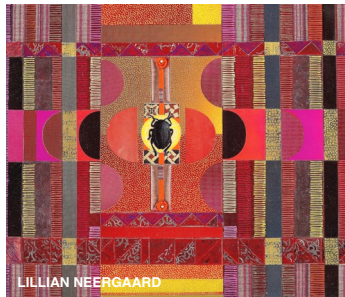

KUNSTFORENINGENS SOMMERUDSTILLING XXIV · 1.-24. JULI 2022

JOHN WÜRTZ

KIRSTEN ERNST

LILLIAN NEERGAARD

NELLY GASKIN

JANE MORTEN

JESPER NEERGAARD

SUSANNE THEA

Det er en stor glæde for Korsør Kunstforening for 24. gang at præsentere vores sommerudstilling nu for 2. år i træk i Store Magasin på Fæstningen på Søbatteriet i Korsør. Den første udstilling var allerede i 1997; men med corona pause i 2019 og 2021. Det er dejligt at kunne byde velkommen til hele 7 kunstnere: Jane Morten, John Würtz, Jesper Neergaard, Lillian Neergaard, Nelly Gaskin, Susanne Thea og Kirsten Ernst, hvor flere har været med helt fra starten. Det er rart at kunne følge den enkelte kunstners ændring i udtryk gennem årene ligesom et gensyn med kendte teknikker kan være rart, så bliver vi som gæster også mødt med overraskelser og nye veje i motiv eller teknik fra tid til anden.